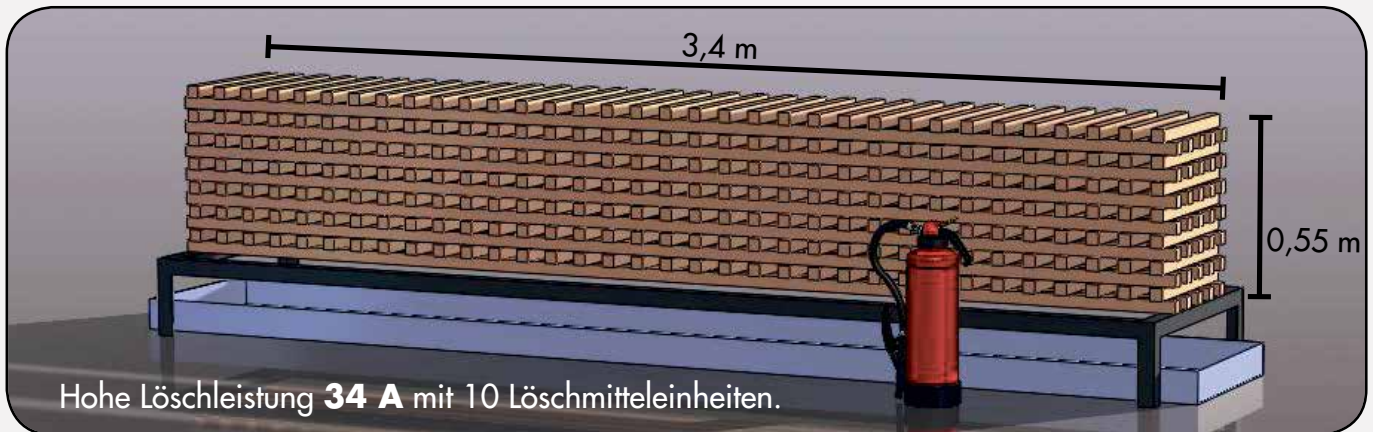

... mit fluorfreiem Löschmittel

Poly- und perfluorierete Chemikalien sind in der Natur sehr schwer oder gar nicht abbaubar, was in internationalen Studien nachgewiesen wurde.

Das Umweltbundesamt empfiehlt aus diesem Grund den Einsatz von fluorhaltigen Schaumlöschmitteln nur dann, wenn andere Schaumlöschmittel keine effiziente Löschwirkung erzielen. Daher werden AFFF-Löschschäume ausschließlich bei speziellen Bränden eingesetzt.

Bei Bränden der Brandklasse A kann auf fluorhaltige Schaumlöschmittel verzichtet werden. COSMOS hat diesem Anspruch Rechnung getragen und einen Feuerlöscher mit fluorfreiem Löschmittel entwickelt.

TOTALON green ist ein 100% fluorfreies- und pH-neutrales Löschmittel. Es wirkt imprägnierend und greift, ähnlich wie Löschpulver, aktiv in den Verbrennungsprozess ein.